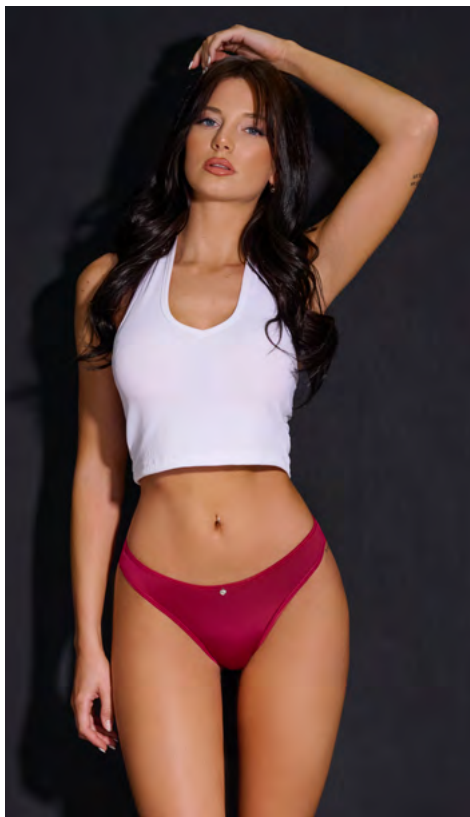

Indice

ART 138

Pack x2 Semi less de microfibra y puntilla.
Talle único. Colores: Blanco - Fresa / Negro - Rojo.