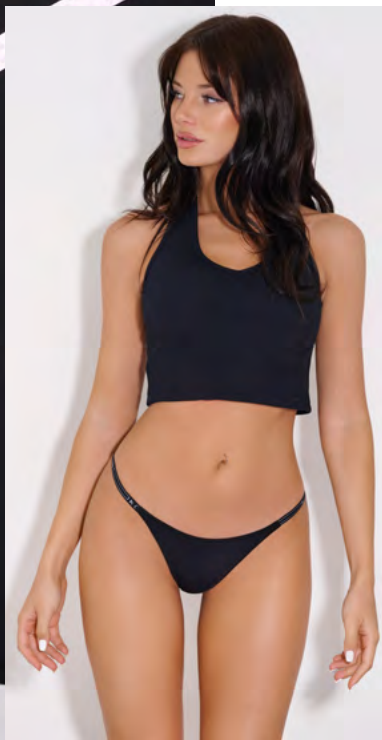

Colores: Blanco - Amarillo - Fucsia flúo / Negro - Fresa - Gris humo.

Indice

ART 115

Pack x3 Vedetina de morley con elástico personalizado.

Talle único.

Colores: Blanco - Negro - Rosa vintage.

MORLEY

MORLEY