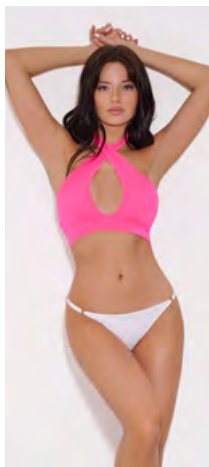

BLANCO - ROSA - NUDE

Indice

ART 134

Pack x3 Cola less regulable de microfibra.

Talle único.

Colores: Blanco - Rosa vintage - Nude / Negro - Gris humo - Fresa / Amarillo - Verde ingles - Fucsia flúo.