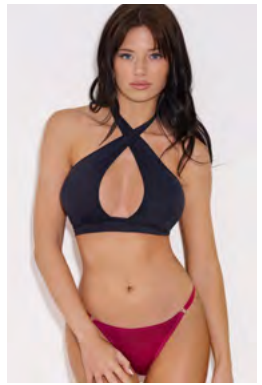

Colores: Blanco - Negro - Wild.

Indice

ART 135

Pack x3 Cola less regulable de microfibra sublimada.

Talle único.

Colores: Blanco - Rosa - Verde.

COLOR YOUR DAY

NEGRO - GRIS HUMO - FRESA