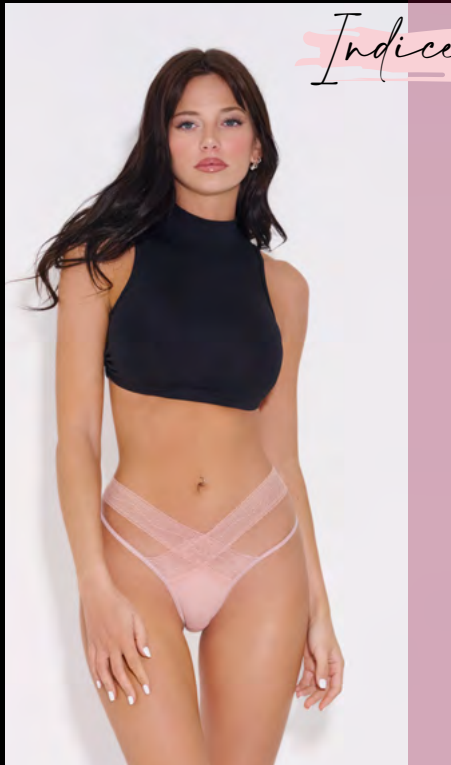

ART 141

Pack x2 Cola less de microfibra y puntilla.

Talle único.

Colores: Negro - Rosa vintage / Fresa - Blanco.