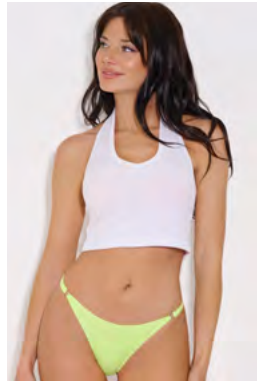

Colores: Blanco - Negro - Wild.

Indice

ART 135

Pack x3 Cola less regulable de microfibra sublimada.

Talle único.

Colores: Blanco - Rosa - Verde.

COLOR YOUR DAY

NEGRO - GRIS HUMO - FRESA